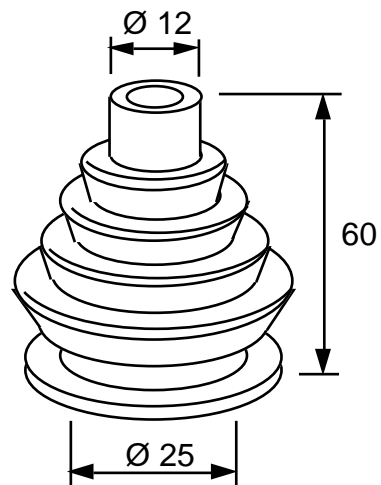

Max. pituus 80 mm

Kumilaatu: NR / SBR.

Tuote No 1051 484

YLEISSUOJAKUMI Ø 10 / 83 / 103 x 40 mm

- Ohjaussauvoihin yms.
- O.E. Vaihdekepin suojakumi
FIAT 126, 500

Min. pituus 25 mm

Max. pituus 70 mm

Kumilaatu: SBR.

Tuote No 1051 420

YLEISSUOJAKUMI Ø 18 / 38 x 60 mm

- Ohjaussauvoihin yms.

Min. pituus 40 mm

Max. pituus 60 mm

Kumilaatu: SBR.

SUOJAKUMIT YLEISSUOJAKUMIT

TUOTE
RYHMÄ
1051

Tuote No 1051 402

YLEISSUOJAKUMI Ø 12 / 25 x 60 mm

- Ohjaussauvoihin yms.

Min. pituus 40 mm

Max. pituus 60 mm

Kumilaatu: SBR.

Tuote No 1051 404

YLEISSUOJAKUMI Ø 20 / 38 x 120 mm