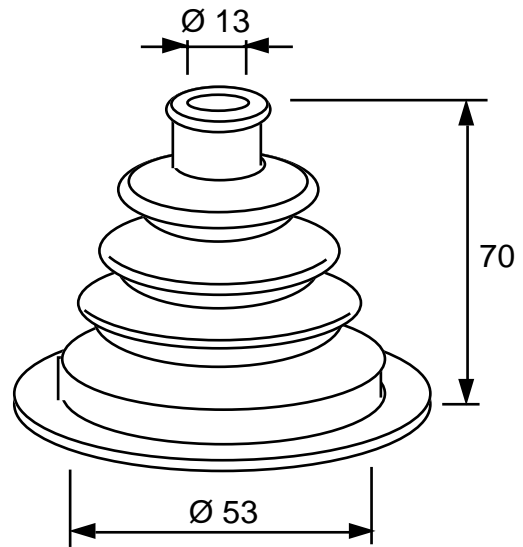

Max. pituus 110 mm

Kumilaatu: SBR.

SUOJAKUMIT YLEISSUOJAKUMIT

TUOTE
RYHMÄ
1051

Tuote No 1051 398

YLEISSUOJAKUMI Ø 13 / 53 x 70 mm

- Ohjaussauvoihin yms.

Min. pituus 30 mm

Max. pituus 80 mm

Kumilaatu: NR / SBR.

Tuote No 1051 484

YLEISSUOJAKUMI Ø 10 / 83 / 103 x 40 mm

- Ohjaussauvoihin yms.
- O.E. Vaihdekepin suojakumi
FIAT 126, 500

Min. pituus 25 mm

Max. pituus 70 mm

Kumilaatu: SBR.