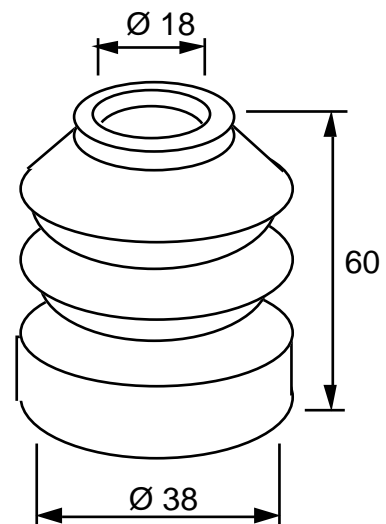

Max. pituus 80 mm

Kumilaatu: NR / SBR.

Tuote No 1051 484

YLEISSUOJAKUMI Ø 10 / 83 / 103 x 40 mm

- Ohjaussauvoihin yms.
- O.E. Vaihdekepin suojakumi
FIAT 126, 500

Min. pituus 25 mm

Max. pituus 70 mm

Kumilaatu: SBR.

Tuote No 1051 420

YLEISSUOJAKUMI Ø 18 / 38 x 60 mm

- Ohjaussauvoihin yms.

Min. pituus 40 mm

Max. pituus 60 mm

Kumilaatu: SBR.

SUOJAKUMIT YLEISSUOJAKUMIT

TUOTE
RYHMÄ
1051