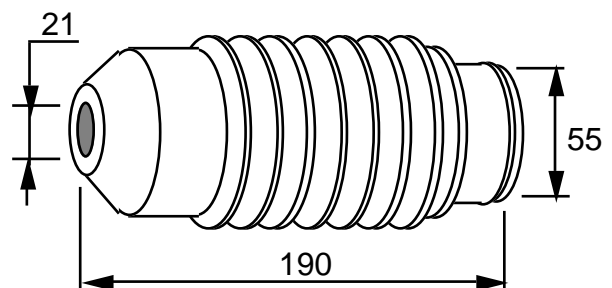

Tuote No 1051 043

ISKUNVAIMENTAJAN SUOJAKUMI
Etuakseli

MAZDA 626 83-87

O.E. No G030-34-015A