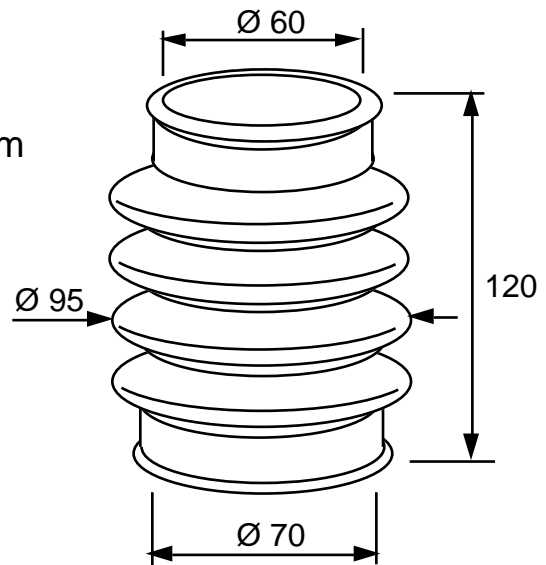

Tuote No 1051 430

YLEISSUOJAKUMI Ø 32 / 32 x 170 mm

Min. pituus 80 mm
Max. pituus 190 mm

Kumilaatu: NBR.

Tuote No 1051 472

YLEISSUOJAKUMI Ø 45 / 80 x 250 mm

Min. pituus 130 mm
Max. pituus 430 mm

Kumilaatu: SBR.

Tuote No 1051 481

YLEISSUOJAKUMI Ø 50 / 50 x 200 mm

Min. pituus 100 mm
Max. pituus 300 mm

Kumilaatu: CR.

SUOJAKUMIT YLEISSUOJAKUMIT

TUOTE
RYHMÄ
1051

Tuote No 1051 488

YLEISSUOJAKUMI Ø 60 / 70 x 120 mm

Min. pituus 90 mm
Max. pituus 130 mm

Kumilaatu: SBR.

Tuote No 1051 482

YLEISSUOJAKUMI Ø 85 / 110 x 380 mm

D1 = Ø 85 mm
D2 = Ø 110 mm

- O.E. NUMMI Perälaitanostimen hydr.
varren suojakumi

Min. pituus 150 mm
Max. pituus 600 mm

Kumilaatu: SBR.

Tuote No 1051 483

YLEISSUOJAKUMI Ø 100 / 118 x 380 mm

D1 = Ø 100 mm
D2 = Ø 118 mm

- O.E. Perälaitanostimen hydr.
varren suojakumi

Min. pituus 150 mm
Max. pituus 600 mm

Kumilaatu: SBR.

SUOJAKUMIT YLEISSUOJAKUMIT