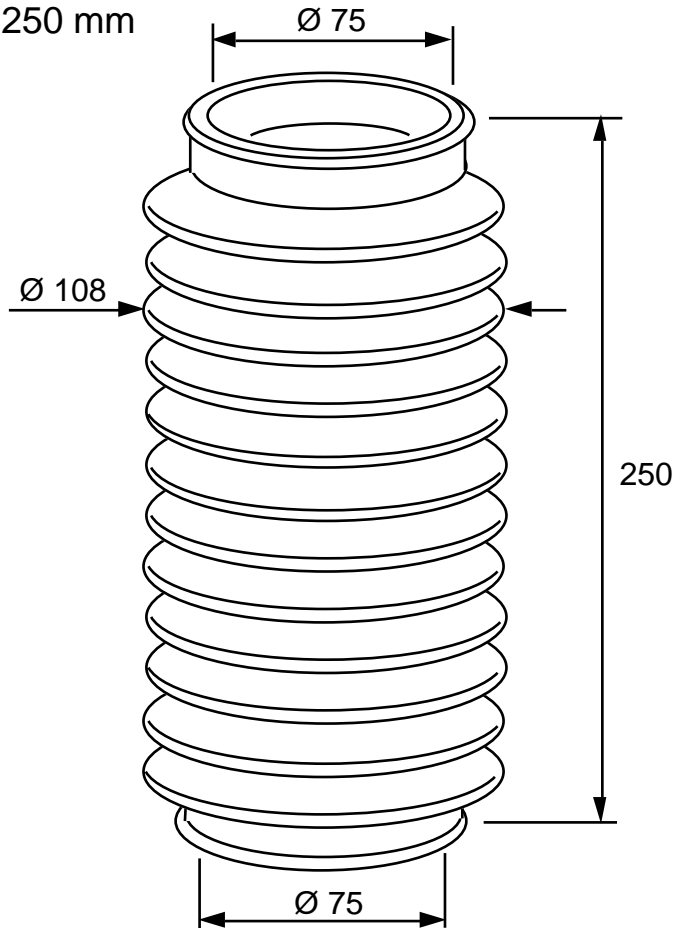

SUOJAKUMIT YLEISSUOJAKUMIT

TUOTE
RYHMÄ
1051

Tuote No 1051 490

YLEISSUOJAKUMI $\text{Ø } 75 / 75 \times 250 \text{ mm}$

Min. pituus   80 mm
Max. pituus   350 mm

Kumilaatu: EPDM.

RAIDETANGON - PALLONIVELEN SUOJAKUMIT

TUOTE
RYHMÄ
1015

<u>Tuote No</u>	<u>D1</u>	<u>D2</u>	<u>H</u>
1015 886	28	11	26
1015 887	33	11	27
1015 888	36	13	27
1015 889	40	22	28