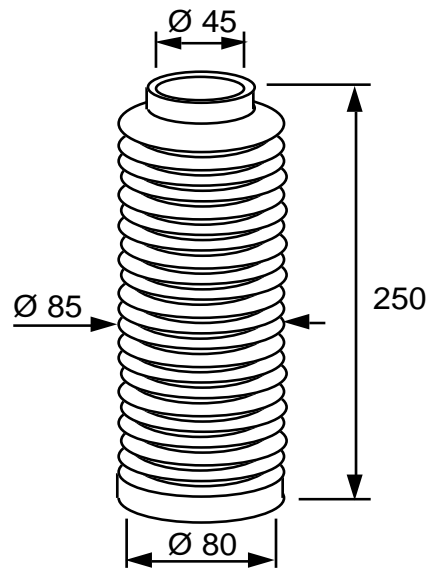

Tuote No 1051 430

YLEISSUOJAKUMI Ø 32 / 32 x 170 mm

Min. pituus 80 mm
Max. pituus 190 mm

Kumilaatu: NBR.

Tuote No 1051 472

YLEISSUOJAKUMI Ø 45 / 80 x 250 mm

Min. pituus 130 mm
Max. pituus 430 mm

Kumilaatu: SBR.

Tuote No 1051 481

YLEISSUOJAKUMI Ø 50 / 50 x 200 mm

Min. pituus 100 mm
Max. pituus 300 mm

Kumilaatu: CR.

SUOJAKUMIT YLEISSUOJAKUMIT

TUOTE
RYHMÄ
1051

Tuote No 1051 488

YLEISSUOJAKUMI Ø 60 / 70 x 120 mm

Min. pituus 90 mm
Max. pituus 130 mm

Kumilaatu: SBR.

Tuote No 1051 482

YLEISSUOJAKUMI Ø 85 / 110 x 380 mm

D1 = Ø 85 mm
D2 = Ø 110 mm

- O.E. NUMMI Perälaitanostimen hydr.
varren suojakumi

Min. pituus 150 mm
Max. pituus 600 mm