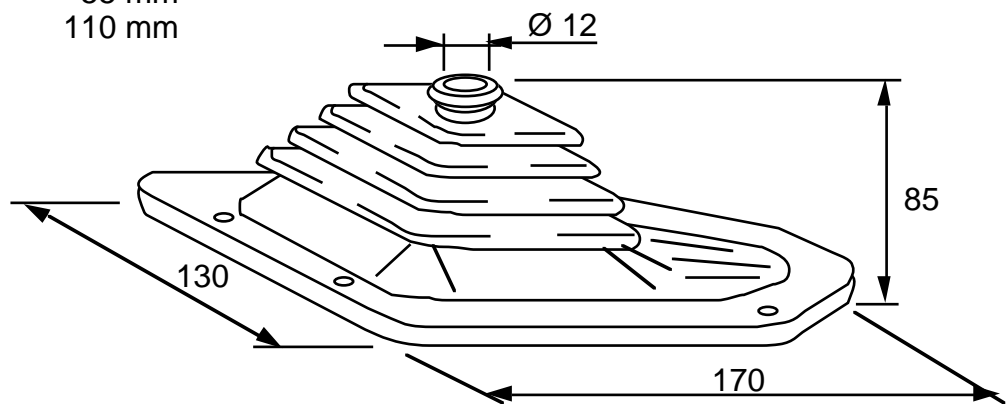

Tuote No 1051 486

YLEISSUOJAKUMI $\varnothing$ 12 / 130 / 170 x 85 mm

- Ohjaussauvoihin yms.
- Vulkanoitu metallivahvike
- O.E. Vaihdekepin suojakumi
  FIAT 125, 132

Min. pituus   55 mm
Max. pituus   110 mm