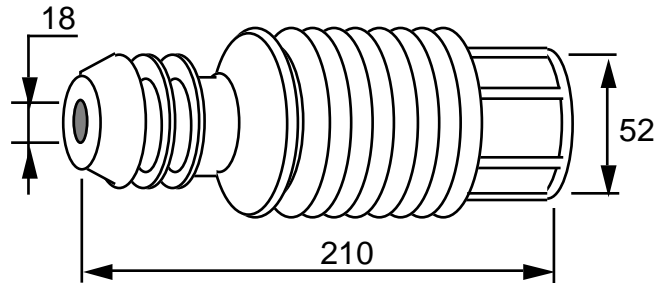

SUOJAKUMIT

ISKUNVAIMENTAJAN SUOJAKUMIT

TUOTE
RYHMÄ

1051

Tuote No 1051 041

ISKUNVAIMENTAJAN SUOJAKUMI
Etuakseli

MAZDA 323 82-87

O.E. No B001-34-111A