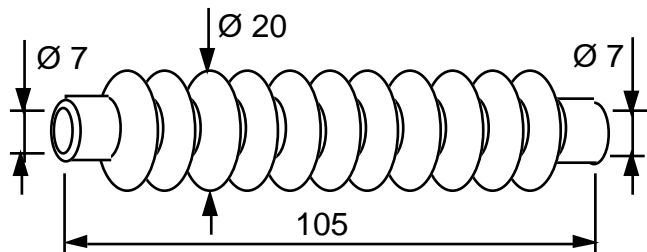

SUOJAKUMIT

105

Tuote No 1051 412

YLEISSUOJAKUMI Ø 7 / 7 x 105 mm

- Vaijereiden, kaapeleiden yms. suojaksi

- Min. pituus 45 mm
- Max. pituus 120 mm

Kumilaatu: SBR.

Tuote No 1051 413

YLEISSUOJAKUMI Ø 7 / 10 x 135 mm

- Vaijereiden, kaapeleiden yms. suojaksi

- Min. pituus 60 mm
- Max. pituus 160 mm

Kumilaatu: SBR.

Tuote No 1051 409

YLEISSUOJAKUMI Ø 10 / 16 x 70 mm

- Min. pituus 40 mm
- Max. pituus 100 mm