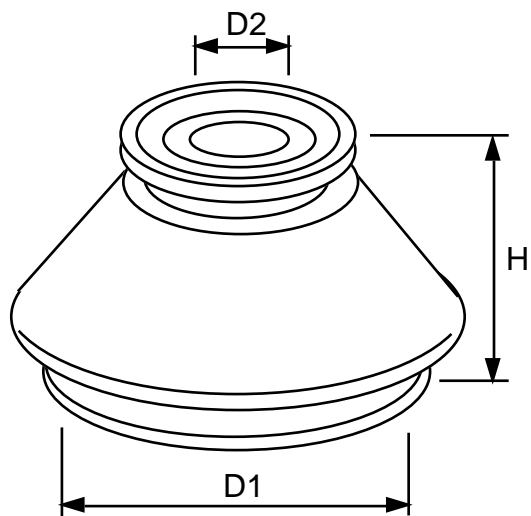

Kumilaatu: SBR.

Tuote No 1051 483

YLEISSUOJAKUMI Ø 100 / 118 x 380 mm

D1 = Ø 100 mm
D2 = Ø 118 mm

- O.E. Perälaitanostimen hydr.
varren suojakumi

Min. pituus 150 mm
Max. pituus 600 mm

Kumilaatu: SBR.

SUOJAKUMIT YLEISSUOJAKUMIT

TUOTE
RYHMÄ
1051

Tuote No 1051 490

YLEISSUOJAKUMI $\text{Ø } 75 / 75 \times 250 \text{ mm}$

Min. pituus 80 mm
Max. pituus 350 mm

Kumilaatu: EPDM.

RAIDETANGON - PALLONIVELEN SUOJAKUMIT

TUOTE
RYHMÄ
1015

<u>Tuote No</u>	<u>D1</u>	<u>D2</u>	<u>H</u>
1015 886	28	11	26
1015 887	33	11	27
1015 888	36	13	27
1015 889	40	22	28