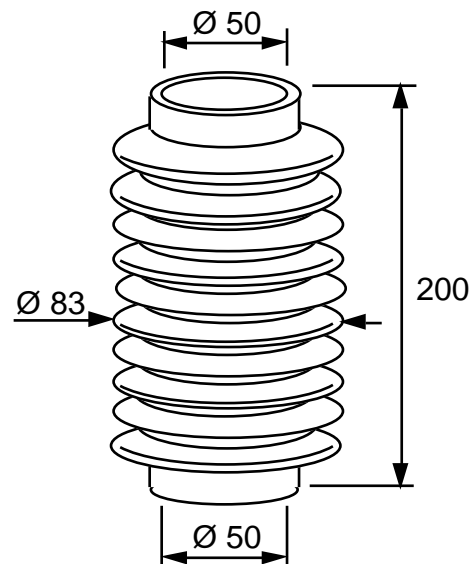

Tuote No 1051 430

YLEISSUOJAKUMI Ø 32 / 32 x 170 mm

Min. pituus 80 mm
Max. pituus 190 mm

Kumilaatu: NBR.

Tuote No 1051 472

YLEISSUOJAKUMI Ø 45 / 80 x 250 mm

Min. pituus 130 mm
Max. pituus 430 mm

Kumilaatu: SBR.

Tuote No 1051 481

YLEISSUOJAKUMI Ø 50 / 50 x 200 mm

Min. pituus 100 mm
Max. pituus 300 mm

Kumilaatu: CR.

SUOJAKUMIT YLEISSUOJAKUMIT

TUOTE
RYHMÄ
1051

Tuote No 1051 488

YLEISSUOJAKUMI Ø 60 / 70 x 120 mm

Min. pituus 90 mm
Max. pituus 130 mm

Kumilaatu: SBR.

Tuote No 1051 482

YLEISSUOJAKUMI Ø 85 / 110 x 380 mm

D1 = Ø 85 mm
D2 = Ø 110 mm

- O.E. NUMMI Perälaitanostimen hydr.
varren suojakumi

Min. pituus 150 mm
Max. pituus 600 mm