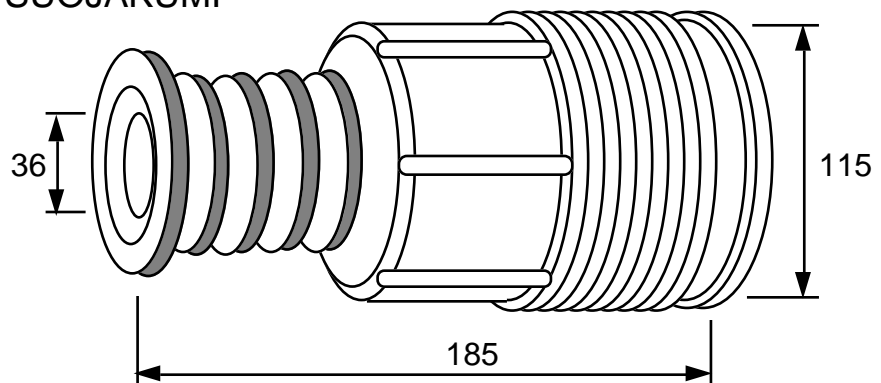

Tuote No 1051 018

ISKUNVAIMENTAJAN SUOJAKUMI

Etuakseli

FIAT Ducato 81-