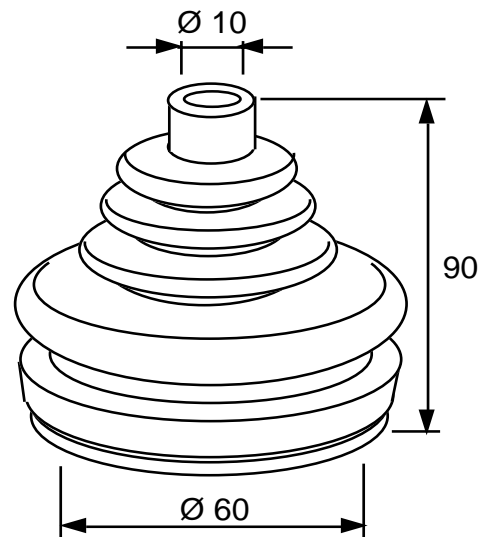

Min. pituus 35 mm

Max. pituus 45 mm

Kumilaatu: SBR.

Tuote No 1051 408

YLEISSUOJAKUMI Ø 10 / 60 x 90 mm

- Ohjaussauvoihin yms.
- O.E. Vaihdekepin suojakumi
FIAT 127, 128, 850, Ritmo, Panda, Fiorino

Min. pituus 55 mm

Max. pituus 110 mm

Kumilaatu: SBR.

SUOJAKUMIT YLEISSUOJAKUMIT

TUOTE
RYHMÄ
1051

Tuote No 1051 398

YLEISSUOJAKUMI Ø 13 / 53 x 70 mm

- Ohjaussauvoihin yms.

Min. pituus 30 mm