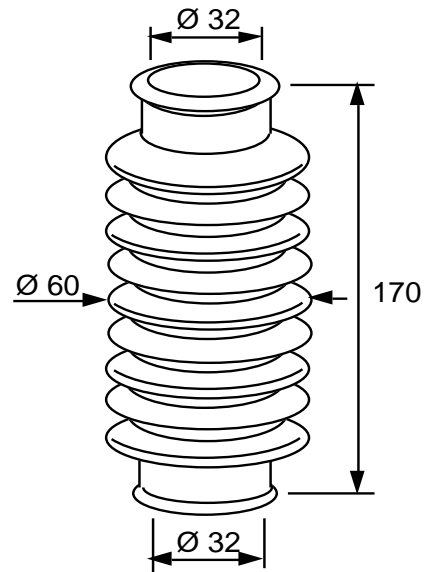

Max. pituus 120 mm

Kumilaatu: SBR.

Tuote No 1051 486**YLEISSUOJAKUMI \varnothing 12 / 130 / 170 x 85 mm**

- Ohjaussauvoihin yms.
- Vulkanoitu metallivahvike
- O.E. Vaihdekepin suojakumi
FIAT 125, 132

Min. pituus 55 mm
Max. pituus 110 mm

**Kumilaatu: SBR.****Tuote No 1051 390****YLEISSUOJAKUMI \varnothing 14 / 70 / 160 x 95 mm**

- Ohjaussauvoihin yms.

Min. pituus 40 mm
Max. pituus 90 mm

**Kumilaatu: SBR.**

SUOJAKUMIT YLEISSUOJAKUMIT

TUOTE
RYHMÄ
1051

Tuote No 1051 430

YLEISSUOJAKUMI Ø 32 / 32 x 170 mm

Min. pituus 80 mm
Max. pituus 190 mm

Kumilaatu: NBR.

Tuote No 1051 472

YLEISSUOJAKUMI Ø 45 / 80 x 250 mm

Min. pituus 130 mm
Max. pituus 430 mm

Kumilaatu: SBR.

Tuote No 1051 481

YLEISSUOJAKUMI Ø 50 / 50 x 200 mm

Min. pituus 100 mm
Max. pituus 300 mm

Kumilaatu: CR.

SUOJAKUMIT YLEISSUOJAKUMIT

TUOTE
RYHMÄ
1051

Tuote No 1051 488

YLEISSUOJAKUMI Ø 60 / 70 x 120 mm