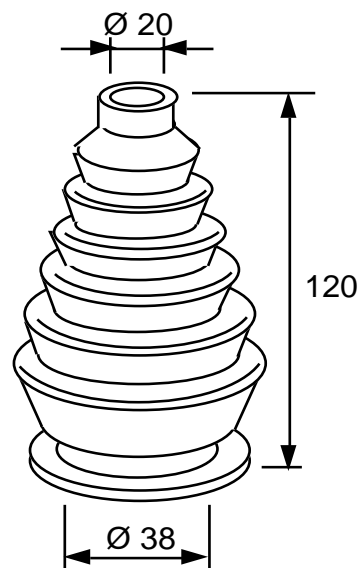

Tuote No 1051 420

YLEISSUOJAKUMI Ø 18 / 38 x 60 mm

- Ohjaussauvoihin yms.

Min. pituus 40 mm

Max. pituus 60 mm

Kumilaatu: SBR.

SUOJAKUMIT YLEISSUOJAKUMIT

TUOTE
RYHMÄ
1051

Tuote No 1051 402

YLEISSUOJAKUMI Ø 12 / 25 x 60 mm

- Ohjaussauvoihin yms.

Min. pituus 40 mm

Max. pituus 60 mm

Kumilaatu: SBR.

Tuote No 1051 404

YLEISSUOJAKUMI Ø 20 / 38 x 120 mm

- Ohjaussauvoihin yms.

Min. pituus 80 mm

Max. pituus 140 mm

Kumilaatu: SBR.

Tuote No 1051 487

YLEISSUOJAKUMI Ø 19 / 50 x 120 mm

- O.E. Käsijarrukellon suojakumi
VOLVO K-A

Min. pituus 80 mm