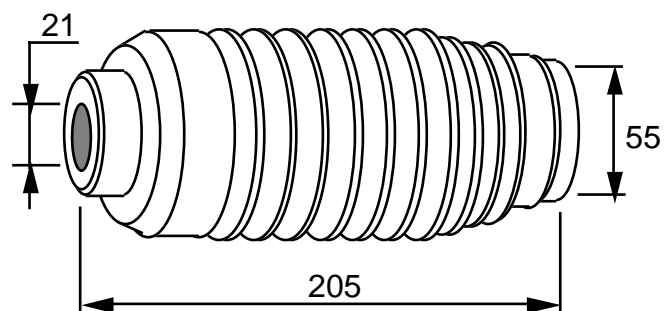

Tuote No 1051 043

ISKUNVAIMENTAJAN SUOJAKUMI
Etuakseli

MAZDA 626 83-87

O.E. No G030-34-015A

Tuote No 1051 044

ISKUNVAIMENTAJAN SUOJAKUMI
Taka-akseli

MAZDA 626 83-87

O.E. No G030-28-015B