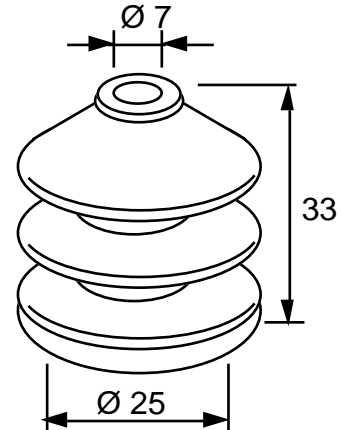

YLEISSUOJAKUMI Ø 7 / 10 x 135 mm

- Vaijereiden, kaapeleiden yms. suojaksi

- Min. pituus 60 mm
- Max. pituus 160 mm

Kumilaatu: SBR.

Tuote No 1051 409

YLEISSUOJAKUMI Ø 10 / 16 x 70 mm

- Min. pituus 40 mm
- Max. pituus 100 mm

Kumilaatu: SBR.

Tuote No 1051 400

YLEISSUOJAKUMI Ø 9 / 20 x 78 mm

- Min. pituus 50 mm
- Max. pituus 90 mm

Kumilaatu: SBR.

SUOJAKUMIT YLEISSUOJAKUMIT

TUOTE
RYHMÄ
1051

Tuote No 1051 386

YLEISSUOJAKUMI Ø 7 / 25 x 33 mm

- Ohjaussauvoihin yms.

Min. pituus 10 mm

Max. pituus 40 mm

Kumilaatu: CR.

Tuote No 1051 387

YLEISSUOJAKUMI Ø 17 / 55 x 45 mm

- Ohjaussauvoihin yms.
- Valmet traktorin hydr. vipujen suojakumi.