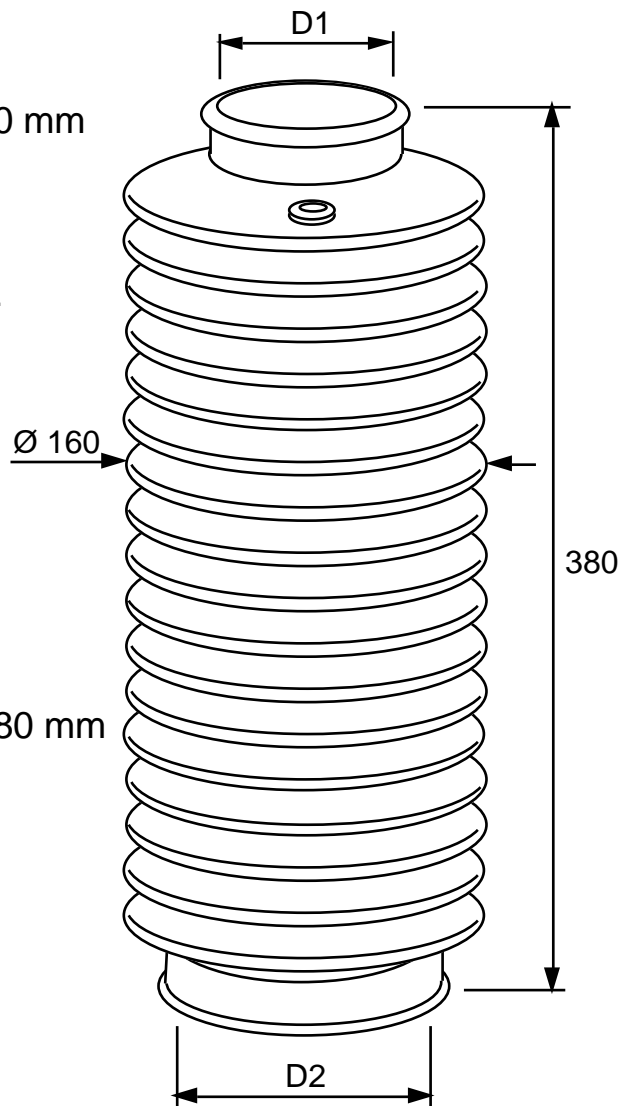

Tuote No 1051 430

YLEISSUOJAKUMI Ø 32 / 32 x 170 mm

Min. pituus 80 mm
Max. pituus 190 mm

Kumilaatu: NBR.

Tuote No 1051 472

YLEISSUOJAKUMI Ø 45 / 80 x 250 mm

Min. pituus 130 mm
Max. pituus 430 mm

Kumilaatu: SBR.

Tuote No 1051 481

YLEISSUOJAKUMI Ø 50 / 50 x 200 mm

Min. pituus 100 mm
Max. pituus 300 mm

Kumilaatu: CR.

SUOJAKUMIT YLEISSUOJAKUMIT

TUOTE
RYHMÄ
1051

Tuote No 1051 488

YLEISSUOJAKUMI Ø 60 / 70 x 120 mm

Min. pituus 90 mm
Max. pituus 130 mm

Kumilaatu: SBR.

Tuote No 1051 482

YLEISSUOJAKUMI Ø 85 / 110 x 380 mm

D1 = Ø 85 mm
D2 = Ø 110 mm

- O.E. NUMMI Perälaitanostimen hydr.
varren suojakumi

Min. pituus 150 mm
Max. pituus 600 mm

Kumilaatu: SBR.

Tuote No 1051 483

YLEISSUOJAKUMI Ø 100 / 118 x 380 mm

D1 = Ø 100 mm
D2 = Ø 118 mm

- O.E. Perälaitanostimen hydr.
varren suojakumi

Min. pituus 150 mm
Max. pituus 600 mm

Kumilaatu: SBR.

SUOJAKUMIT YLEISSUOJAKUMIT