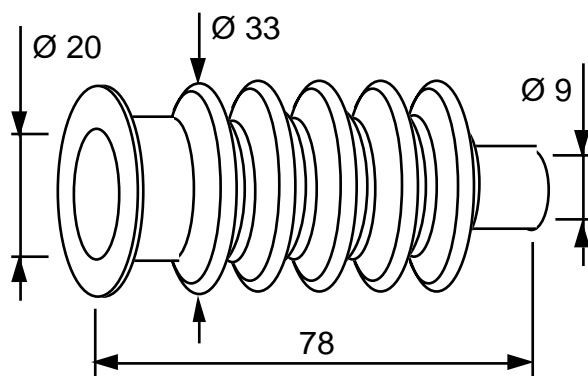

YLEISSUOJAKUMI Ø 7 / 10 x 135 mm

- Vaijereiden, kaapeleiden yms. suojaksi

- Min. pituus 60 mm
- Max. pituus 160 mm

Kumilaatu: SBR.

Tuote No 1051 409

YLEISSUOJAKUMI Ø 10 / 16 x 70 mm

- Min. pituus 40 mm
- Max. pituus 100 mm

Kumilaatu: SBR.

Tuote No 1051 400

YLEISSUOJAKUMI Ø 9 / 20 x 78 mm

- Min. pituus 50 mm
- Max. pituus 90 mm

Kumilaatu: SBR.

SUOJAKUMIT YLEISSUOJAKUMIT

TUOTE
RYHMÄ
1051

Tuote No 1051 386