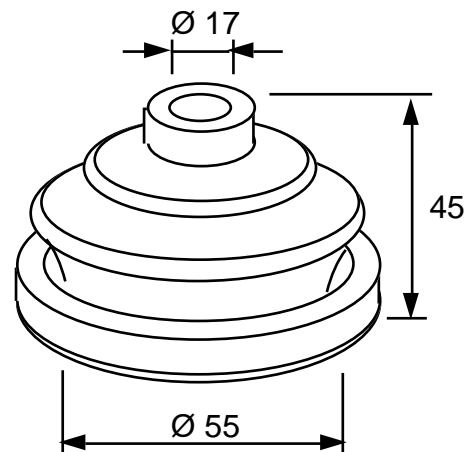

Tuote No 1051 387

YLEISSUOJAKUMI Ø 17 / 55 x 45 mm

- Ohjaussauvoihin yms.
- Valmet traktorin hydr. vipujen suojakumi.

Min. pituus 35 mm

Max. pituus 45 mm