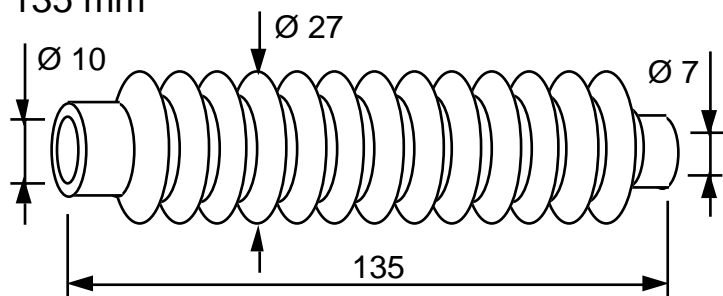

SUOJAKUMIT

105

Tuote No 1051 412

YLEISSUOJAKUMI Ø 7 / 7 x 105 mm

- Vaijereiden, kaapeleiden yms. suojaksi

- Min. pituus 45 mm
- Max. pituus 120 mm

Kumilaatu: SBR.

Tuote No 1051 413

YLEISSUOJAKUMI Ø 7 / 10 x 135 mm

- Vaijereiden, kaapeleiden yms. suojaksi

- Min. pituus 60 mm
- Max. pituus 160 mm

Kumilaatu: SBR.

Tuote No 1051 409

YLEISSUOJAKUMI Ø 10 / 16 x 70 mm

- Min. pituus 40 mm
- Max. pituus 100 mm