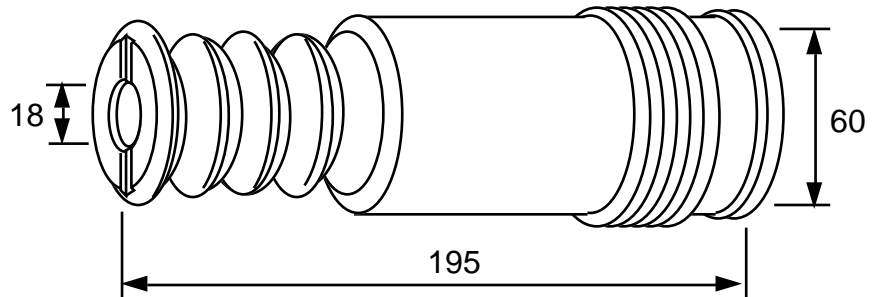

FIAT Uno 83-
FIAT Regata 83-

O.E. No 5978771

Tuote No 1051 017

ISKUNVAIMENTAJAN SUOJAKUMI

Etuakseli

FIAT Tipo 88-
FIAT Tempra 90-

O.E. No 7607086

Tuote No 1051 018