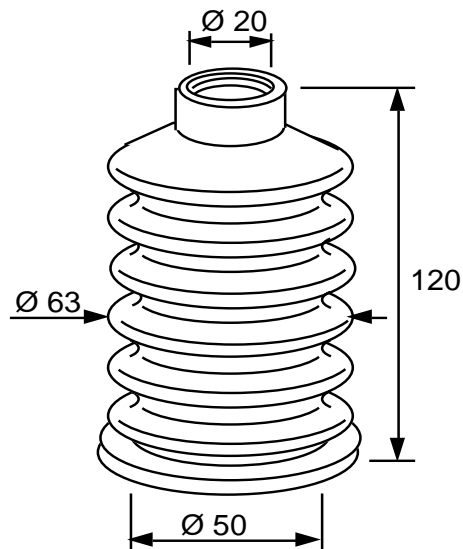

Tuote No 1051 402

YLEISSUOJAKUMI Ø 12 / 25 x 60 mm

- Ohjaussauvoihin yms.

Min. pituus 40 mm

Max. pituus 60 mm

Kumilaatu: SBR.

Tuote No 1051 404

YLEISSUOJAKUMI Ø 20 / 38 x 120 mm

- Ohjaussauvoihin yms.

Min. pituus 80 mm

Max. pituus 140 mm

Kumilaatu: SBR.

Tuote No 1051 487

YLEISSUOJAKUMI Ø 19 / 50 x 120 mm

- O.E. Käsijarrukellon suojakumi
VOLVO K-A

Min. pituus 80 mm

Max. pituus 120 mm

Kumilaatu: SBR.

Tuote No 1051 486**YLEISSUOJAKUMI \varnothing 12 / 130 / 170 x 85 mm**

- Ohjaussauvoihin yms.
- Vulkanoitu metallivahvike
- O.E. Vaihdekepin suojakumi
FIAT 125, 132

Min. pituus 55 mm
Max. pituus 110 mm