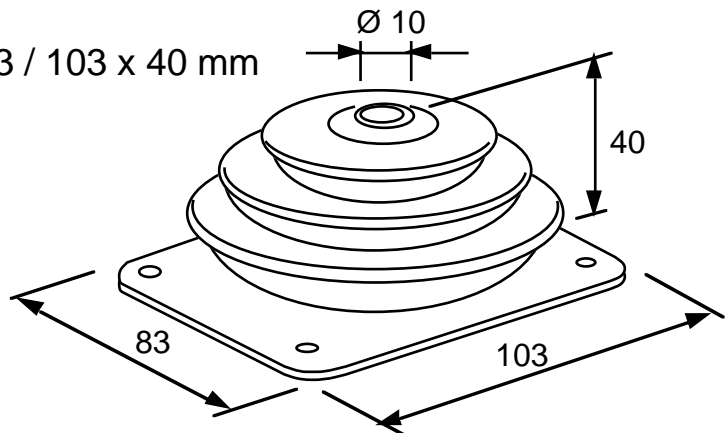

Max. pituus 80 mm

Kumilaatu: NR / SBR.

Tuote No 1051 484

YLEISSUOJAKUMI Ø 10 / 83 / 103 x 40 mm

- Ohjaussauvoihin yms.
- O.E. Vaihdekepin suojakumi
FIAT 126, 500

Min. pituus 25 mm

Max. pituus 70 mm

Kumilaatu: SBR.