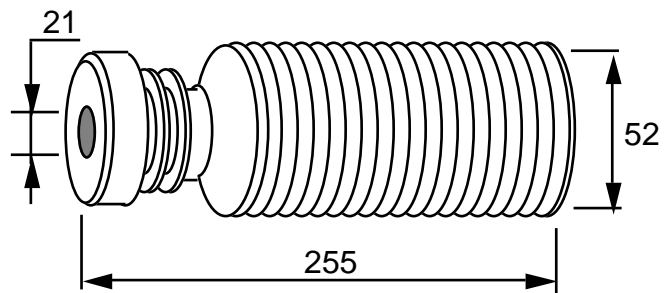

Tuote No 1051 041

ISKUNVAIMENTAJAN SUOJAKUMI
Etuakseli

MAZDA 323 82-87

O.E. No B001-34-111A

Tuote No 1051 042

ISKUNVAIMENTAJAN SUOJAKUMI
Taka-akseli

MAZDA 323 81-85

O.E. No B001-28-111A