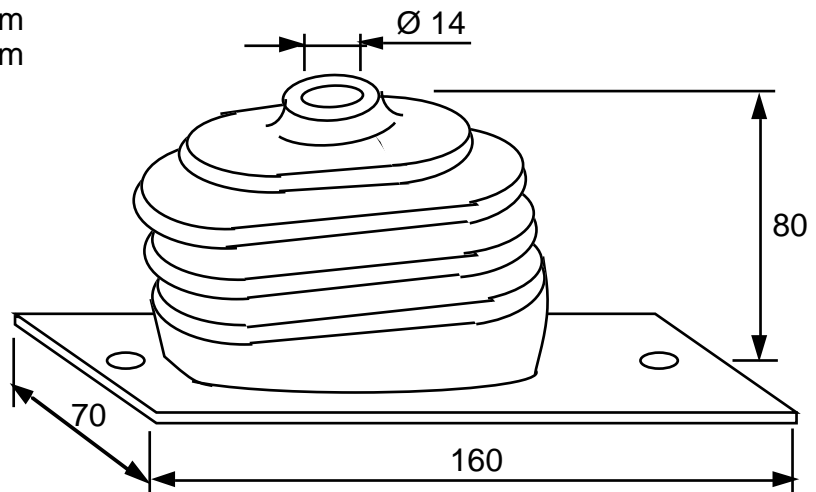

Tuote No 1051 390

YLEISSUOJAKUMI $\varnothing$ 14 / 70 / 160 x 95 mm

- Ohjaussauvoihin yms.

Min. pituus   40 mm
Max. pituus   90 mm