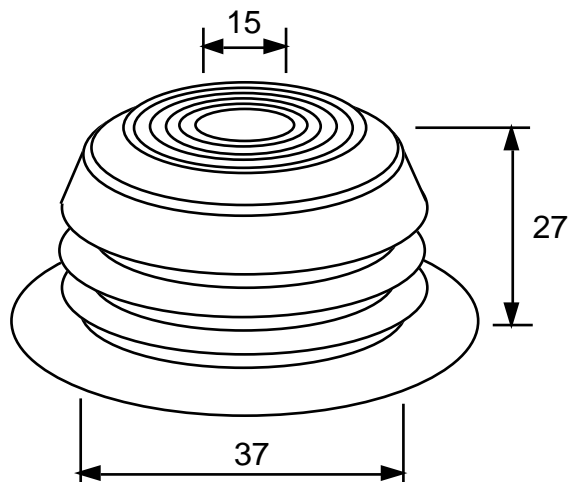

Tuote No 1015 848

PALLONIVELEN SUOJAKUMI

LADA 2101 - 2102