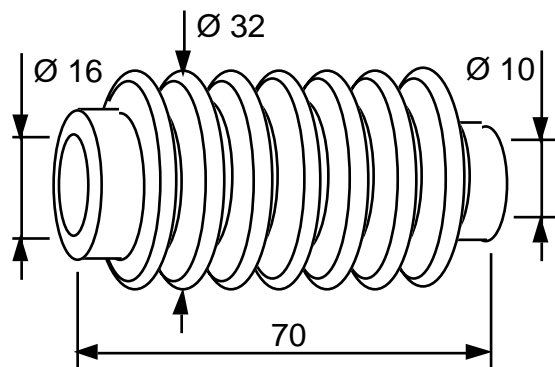

YLEISSUOJAKUMI Ø 7 / 10 x 135 mm

- Vaijereiden, kaapeleiden yms. suojaksi

- Min. pituus 60 mm
- Max. pituus 160 mm

Kumilaatu: SBR.

Tuote No 1051 409

YLEISSUOJAKUMI Ø 10 / 16 x 70 mm

- Min. pituus 40 mm
- Max. pituus 100 mm

Kumilaatu: SBR.

Tuote No 1051 400

YLEISSUOJAKUMI Ø 9 / 20 x 78 mm

- Min. pituus 50 mm
- Max. pituus 90 mm

Kumilaatu: SBR.

SUOJAKUMIT YLEISSUOJAKUMIT

TUOTE
RYHMÄ
1051

Tuote No 1051 386